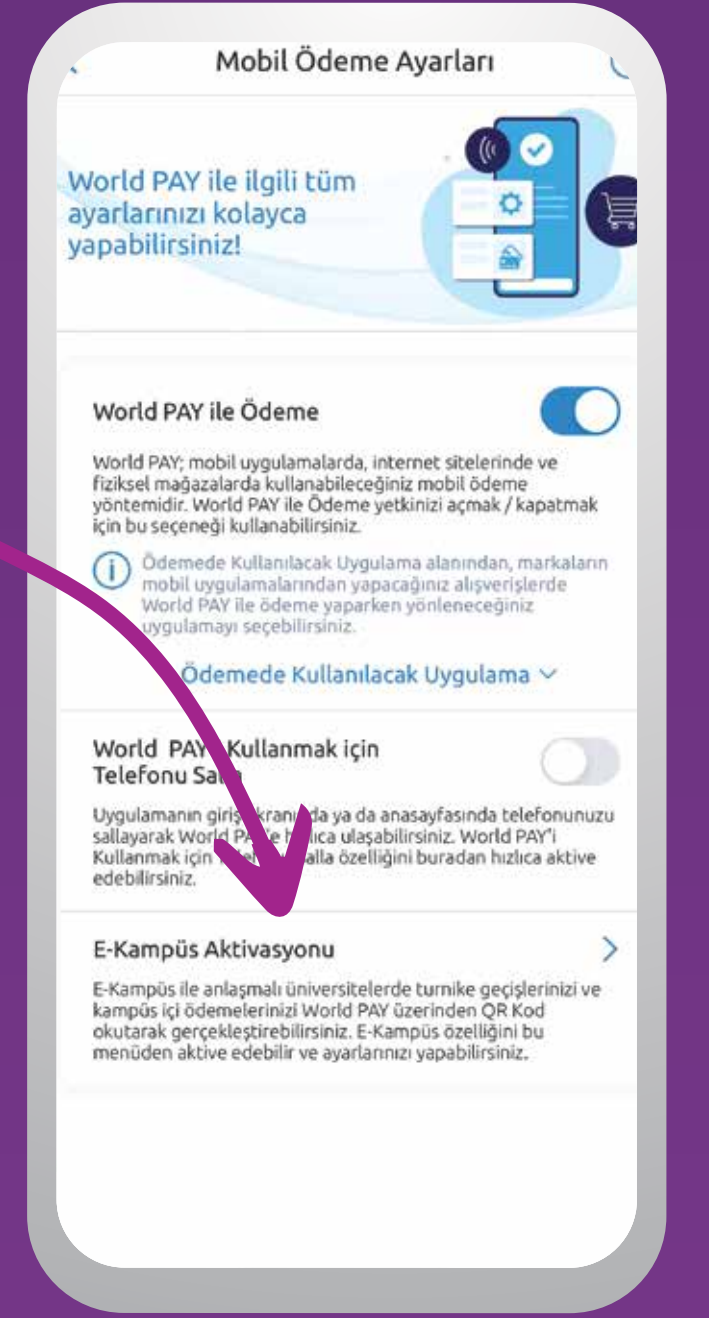

Yemekhane ödemeleriniz dijital cüzdanınız World Pay'de!

Hemen World Pay E-Kampüs kullanıcısı olun, kampüs içi ödeme noktalarından QR kod ile geçin.

Nasıl Yapı Kredi müşterisi olurum?

- Yapı Kredi Mobil'i indirin ve "Yapı Kredi Müşterisi Ol" butonuna tıklayın.
- Yeni kimlik kartınız ile bilgilerinizi doğrulayın.
- Görüntülü görüşme yaparak müşteri olma sürecinizi hızla tamamlayın.

Mobil Ödeme Ayarları

E-Kampüs Aktivasyonu

E-Kampüs özelliğini nasıl kullanırım?

- "PAY" menüsünden QR Kod ile Öde alanında açılan kameraya turnikelerdeki QR kodu okutarak ödemenizi gerçekleştirin.
- Ya da Yapı Kredi kartlarınızı turnikelerde temassız okutarak ödemenizi gerçekleştirin.