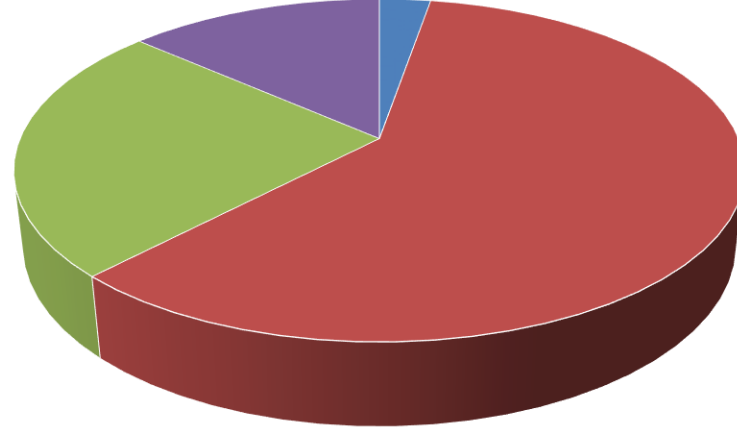

Soru	Çok Memnunum	Memnunum	Kararsızım	Memnun Değilim	Hiç Memnun Değilim	Maddenin Ortalaması	Mddenin Düzeyi
Yüzde	2,702702703	59,45945946	24,32432432	13,51351351	0		
Programınızdaki/Bölümünüzdeki seçmeli derslerin ihtiyaca cevap vermesinden	1	22	9	5	0	3,513513514	Yüksek Düzey

■ Çok Memnunum ■ Memnunum ■ Kararsızım ■ Memnun Değilim ■ Hiç Memnun Değilim