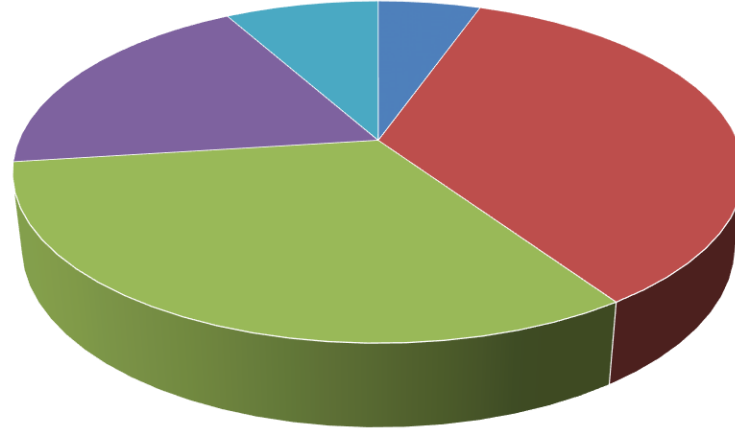

Soru	Çok Memnunum	Memnunum	Kararsızım	Memnun Değilim	Hiç Memnun Değilim	Maddenin Ortalaması	Mddenin Düzeyi
Yüzde	8,108108108	18,91891892	24,32432432	29,72972973	18,91891892	2,675675676	Orta Düzey
Üniversitenin akademik yükseltme ölçütlerinden	3	7	9	11	7		

■ Çok Memnunum ■ Memnunum ■ Kararsızım ■ Memnun Değilim ■ Hiç Memnun Değilim

Soru	Çok Memnunum	Memnunum	Kararsızım	Memnun Değilim	Hiç Memnun Değilim	Maddenin Ortalaması	Mddenin Düzeyi
Yüzde	5,405405405	35,13513514	32,43243243	18,91891892	8,108108108		
Fikirlerin rahatça ifade edilebilmesinden	2	13	12	7	3	3,108108108	Orta Düzey