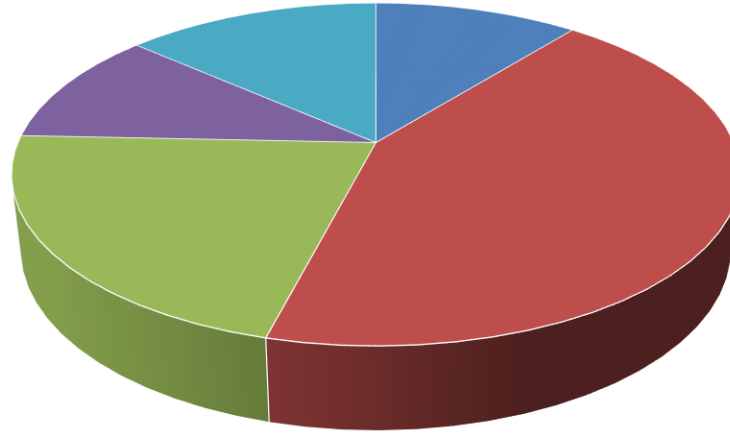

Soru	Çok Memnunum	Memnunum	Kararsızım	Memnun Değilim	Hiç Memnun Değilim	Maddenin Ortalaması	Maddenin Düzeyi
Yüzde	10,81081081	43,24324324	21,62162162	10,81081081	13,51351351	3,27027027	Orta Düzey
Kurum ve odaların aydınlatma açısından yeterli olma durumundan	4	16	8	4	5		

■ Çok Memnunum ■ Memnunum ■ Kararsızım ■ Memnun Değilim ■ Hiç Memnun Değilim