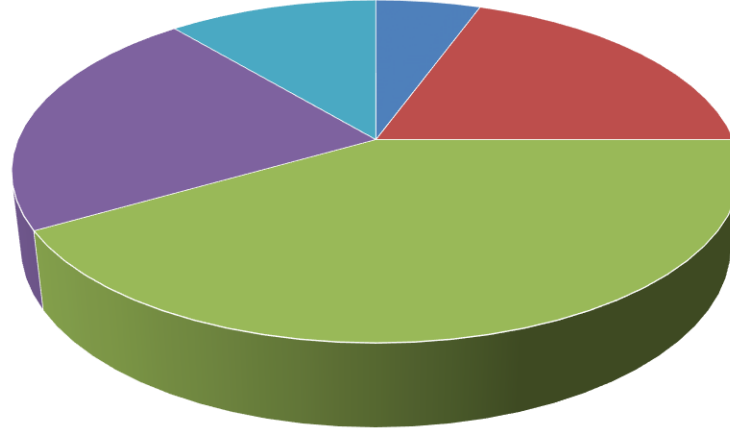

Soru	Çok Memnunum	Memnunum	Kararsızım	Memnun Değilim	Hiç Memnun Değilim	Maddenin Ortalaması	Mddenin Düzeyi
Yüzde	5,555555556	19,44444444	41,66666667	22,22222222	11,11111111		
İdari görevlendirmelerinin yetkinlikler çerçevesinde yapılıyor olmasından	2	7	15	8	4	2,861111111	Orta Düzey

■ Çok Memnunum ■ Memnunum ■ Kararsızım ■ Memnun Değilim ■ Hiç Memnun Değilim