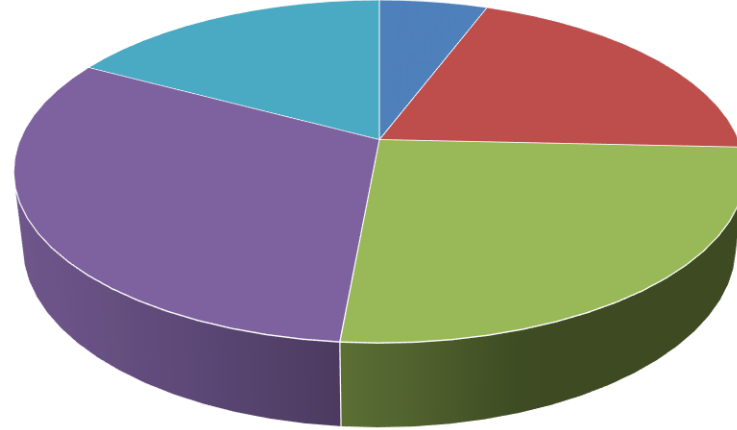

Soru	Çok Memnunum	Memnunum	Kararsızım	Memnun Değilim	Hiç Memnun Değilim	Maddenin Ortalaması	Maddenin Düzeyi
Yüzde	5,714285714	20	25,71428571	31,42857143	17,14285714		
Araştırma laboratuvarlarının fiziksel koşullarından	2	7	9	11	6	2,657142857	Orta Düzey

■ Çok Memnunum ■ Memnunum ■ Kararsızım ■ Memnun Değilim ■ Hiç Memnun Değilim