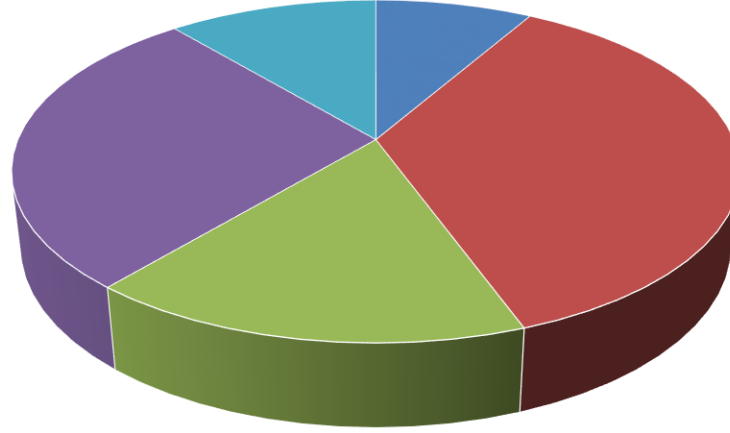

Soru_	Çok Memnunum	Memnunum	Kararsızım	Memnun Değilim	Hiç Memnun Değilim	Maddenin Ortalaması	Mddenin Düzeyi
Yüzde	8,333333333	36,11111111	16,66666667	27,77777778	11,11111111		
Kurum ve odaların ısıtma-soğutma açısından yeterli olma durumundan	3	13	6	10	4	3,027777778	Orta Düzey

■ Çok Memnunum ■ Memnunum ■ Kararsızım ■ Memnun Değilim ■ Hiç Memnun Değilim