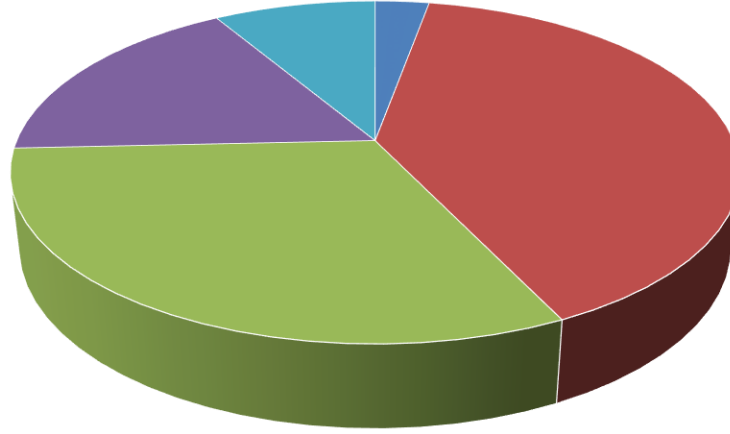

Soru	Çok Memnunum	Memnunum	Kararsızım	Memnun Değilim	Hiç Memnun Değilim	Maddenin Ortalaması	Mddenin Düzeyi
Yüzde	2,857142857	40	31,42857143	17,14285714	8,571428571	3,114285714	Orta Düzey
Kantin hizmetlerinden	1	14	11	6	3		

■ Çok Memnunum ■ Memnunum ■ Kararsızım ■ Memnun Değilim ■ Hiç Memnun Değilim