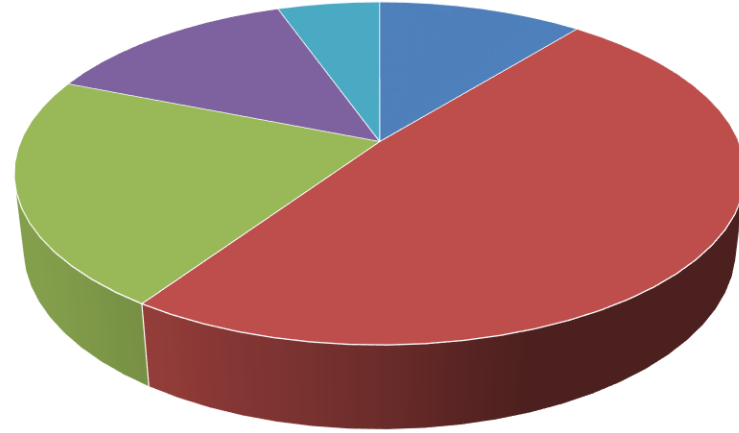

Soru	Çok Memnunum	Memnunum	Kararsızım	Memnun Değilim	Hiç Memnun Değilim	Maddenin Ortalaması	Mddenin Düzeyi
Yüzde	10,81081081	48,64864865	21,62162162	13,51351351	5,405405405		
Bilgi kaynağının (e-kütüphane, kütüphane vb.) istenen düzeyde olmasından	4	18	8	5	2	3,459459459	Yüksek Düzey

■ Çok Memnunum ■ Memnunum ■ Kararsızım ■ Memnun Değilim ■ Hiç Memnun Değilim