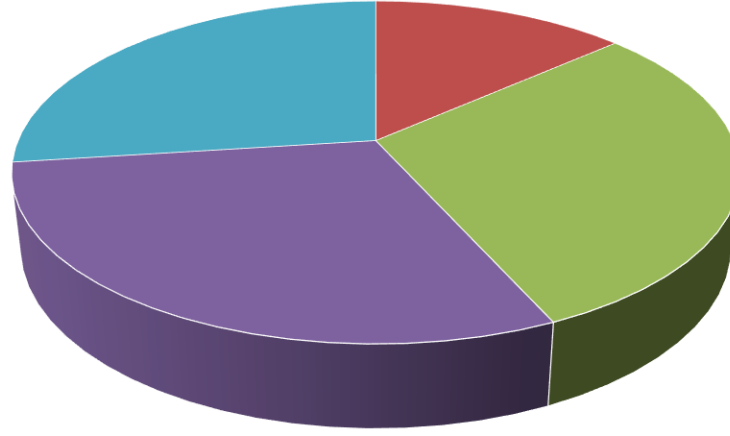

Soru	Çok Memnunum	Memnunum	Kararsızım	Memnun Değilim	Hiç Memnun Değilim	Maddenin Ortalaması	Mddenin Düzeyi
Yüzde	0	13,51351351	29,72972973	29,72972973	27,02702703	2,297297297	Düşük Düzey
Yemekhane hizmetlerinden	0	5	11	11	10		

■ Çok Memnunum ■ Memnunum ■ Kararsızım ■ Memnun Değilim ■ Hiç Memnun Değilim