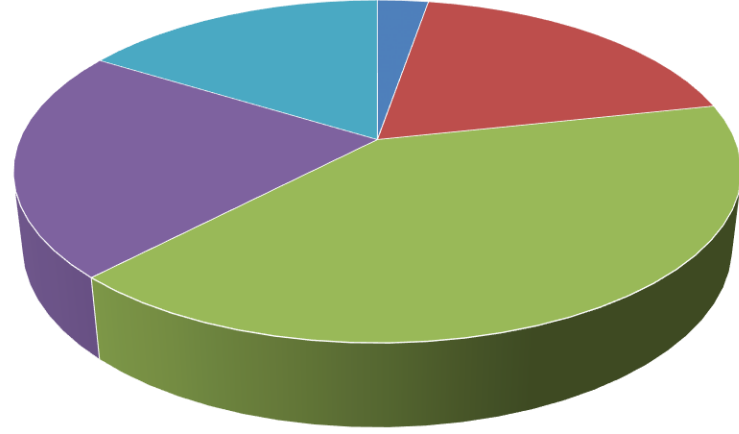

Soru	Çok Memnunum	Memnunum	Kararsızım	Memnun Değilim	Hiç Memnun Değilim	Maddenin Ortalaması	Maddenin Düzeyi
Yüzde	2,702702703	18,91891892	40,54054054	21,62162162	16,21621622		
Eğitim-öğretim faaliyetleri ile ilgili sağlanan donanım, araç ve gereç desteğinden	1	7	15	8	6	2,702702703	Orta Düzey

■ Çok Memnunum ■ Memnunum ■ Kararsızım ■ Memnun Değilim ■ Hiç Memnun Değilim