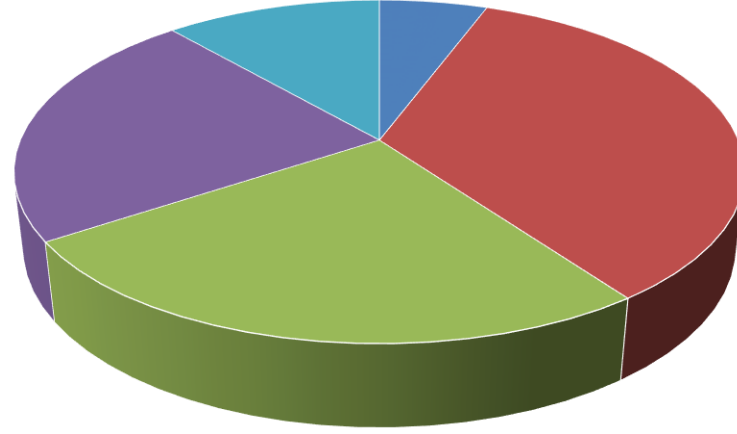

Soru	Çok Memnunum	Memnunum	Kararsızım	Memnun Değilim	Hiç Memnun Değilim	Maddenin Ortalaması	Maddenin Düzeyi
Yüzde	5,714285714	34,28571429	25,71428571	22,85714286	11,42857143		
Araştırma laboratuvarlarının yeterli sayıda bulunmasından	2	12	9	8	4	3	Orta Düzey

■ Çok Memnunum ■ Memnunum ■ Kararsızım ■ Memnun Değilim ■ Hiç Memnun Değilim