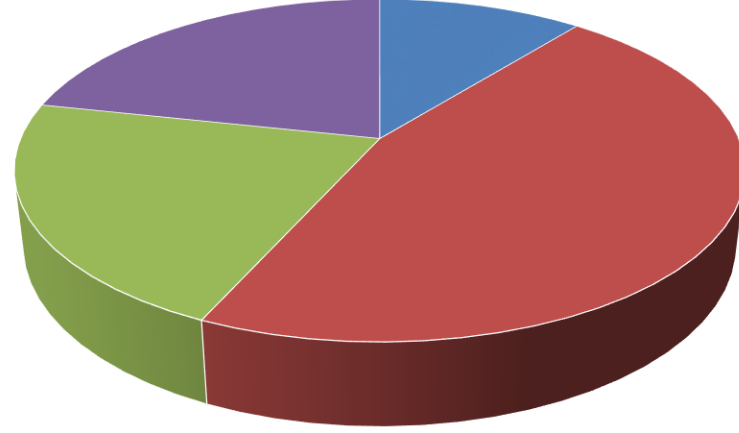

Soru	Çok Memnunum	Memnunum	Kararsızım	Memnun Değilim	Hiç Memnun Değilim	Maddenin Ortalaması	Mddenin Düzeyi
Yüzde	10,81081081	45,94594595	21,62162162	21,62162162	0		
Abone olunan veri tabanlarının yeterliliğinden	4	17	8	8	0	3,459459459	Yüksek Düzey

■ Çok Memnunum ■ Memnunum ■ Kararsızım ■ Memnun Değilim ■ Hiç Memnun Değilim