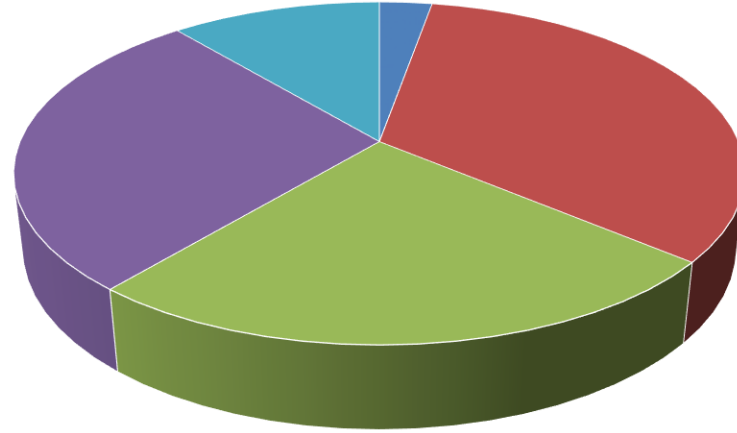

Soru	Çok Memnunum	Memnunum	Kararsızım	Memnun Değilim	Hiç Memnun Değilim	Maddenin Ortalaması	Mddenin Düzeyi
Yüzde	2,777777778	33,33333333	25	27,77777778	11,11111111		
Kurum içi iletişimin yeteri düzeyde sağlanabiliyor olmasından	1	12	9	10	4	2,888888889	Orta Düzey

■ Çok Memnunum ■ Memnunum ■ Kararsızım ■ Memnun Değilim ■ Hiç Memnun Değilim