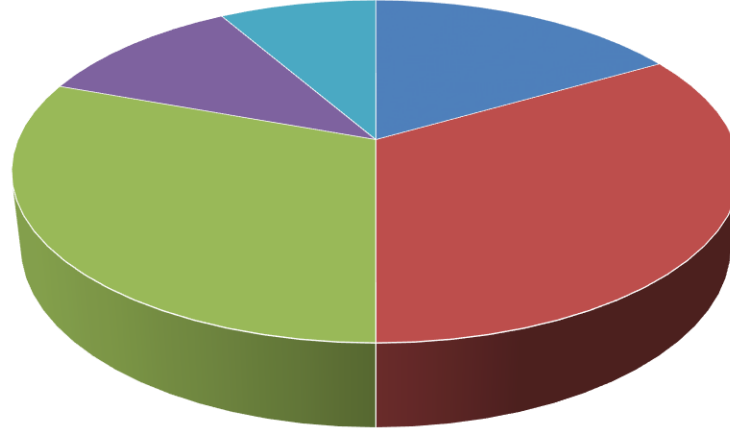

Soru	Çok Memnunum	Memnunum	Kararsızım	Memnun Değilim	Hiç Memnun Değilim	Maddenin Ortalaması	Maddenin Düzeyi
Yüzde	16,66666667	33,33333333	30,55555556	11,11111111	8,33333333		
Dış İlişkiler Ofis biriminin sağladığı hizmetlerden	6	12	11	4	3	3,38888889	Yüksek Düzey

■ Çok Memnunum ■ Memnunum ■ Kararsızım ■ Memnun Değilim ■ Hiç Memnun Değilim