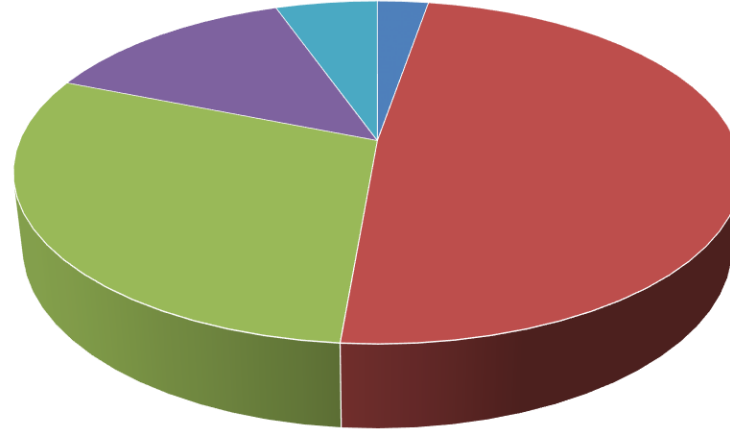

Soru	Çok Memnunum	Memnunum	Kararsızım	Memnun Değilim	Hiç Memnun Değilim	Maddenin Ortalaması	Maddenin Düzeyi
Yüzde	2,702702703	48,64864865	29,72972973	13,51351351	5,405405405		
Biriminizin öğretim elemanlarının ders yükü dengesinden	1	18	11	5	2	3,297297297	Orta Düzey

■ Çok Memnunum ■ Memnunum ■ Kararsızım ■ Memnun Değilim ■ Hiç Memnun Değilim