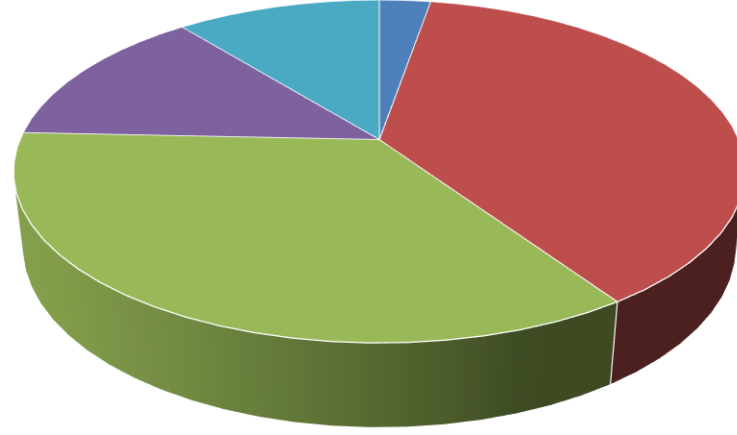

Soru_324	Çok Memnunum	Memnunum	Kararsızım	Memnun Değilim	Hiç Memnun Değilim	Maddenin Ortalaması	Mddenin Düzeyi
Yüzde	2,702702703	37,83783784	35,13513514	13,51351351	10,81081081	3,081081081	Orta Düzey
Kalite Komisyonu çalışmalarından	1	14	13	5	4		

■ Çok Memnunum ■ Memnunum ■ Kararsızım ■ Memnun Değilim ■ Hiç Memnun Değilim

Soru	Çok Memnunum	Memnunum	Kararsızım	Memnun Değilim	Hiç Memnun Değilim	Maddenin Ortalaması	Mddenin Düzeyi
Yüzde	0	0	0	0	0	0	
Ek olarak iletmek istedikleriniz	0	0	0	0	0		

ÇOK YÜKSEK	YÜKSEK	ORTA	DÜŞÜK	ÇOK DÜŞÜK
4,21-5,00	3,41-4,20	2,61-3,40	1,81-2,60	1,00-1,80

Genel Memnuniyet Ortalaması	Genel Memnuniyet Düzeyi
2,905487791	Orta Düzey

Ankete toplam 37 kişi katılmış ve toplam 35 soru sorulmuştur. Bir soruya (35. Soru) hiçbir katılımcı cevap vermemiştir. Genel memnuniyet oranı **Orta Düzey** olarak ölçülmüştür. Sorulan sorulardan 6 tanesinde Düşük Düzey, 6 tanesinde Yüksek düzey ölçülmüştür. Geri kalan sorularda memnuniyet düzeyi orta düzey olarak ölçülmüştür.