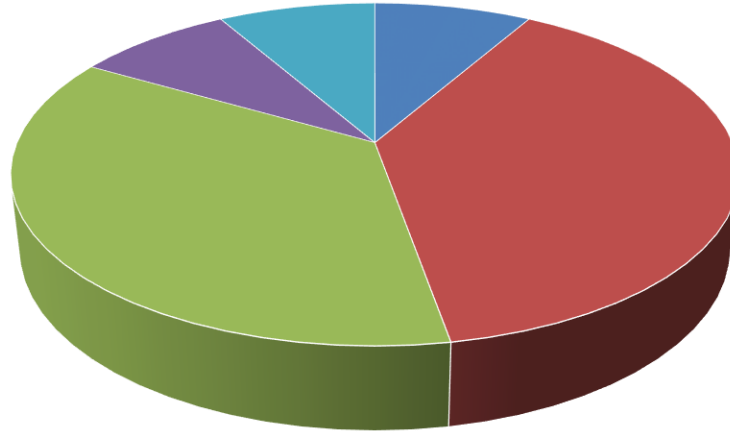

Soru	Çok Memnunum	Memnunum	Kararsızım	Memnun Değilim	Hiç Memnun Değilim	Maddenin Ortalaması	Mddenin Düzeyi
Yüzde	8,333333333	38,88888889	36,11111111	8,333333333	8,333333333		
Bilgi İşlem Daire Başkanlığı hizmetlerinden	3	14	13	3	3	3,305555556	Orta Düzey

■ Çok Memnunum ■ Memnunum ■ Kararsızım ■ Memnun Değilim ■ Hiç Memnun Değilim