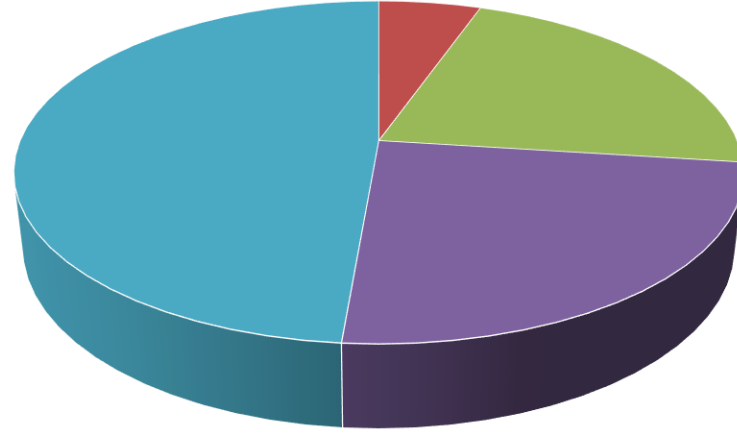

Soru	Çok Memnunum	Memnunum	Kararsızım	Memnun Değilim	Hiç Memnun Değilim	Maddenin Ortalaması	Mddenin Düzeyi
Yüzde	0	5,405405405	21,62162162	24,32432432	48,64864865		
Yurt içi sempozyum, kongre vb. katılım için sunulan bütçe desteğinden	0	2	8	9	18	1,837837838	Düşük Düzey

■ Çok Memnunum ■ Memnunum ■ Kararsızım ■ Memnun Değilim ■ Hiç Memnun Değilim