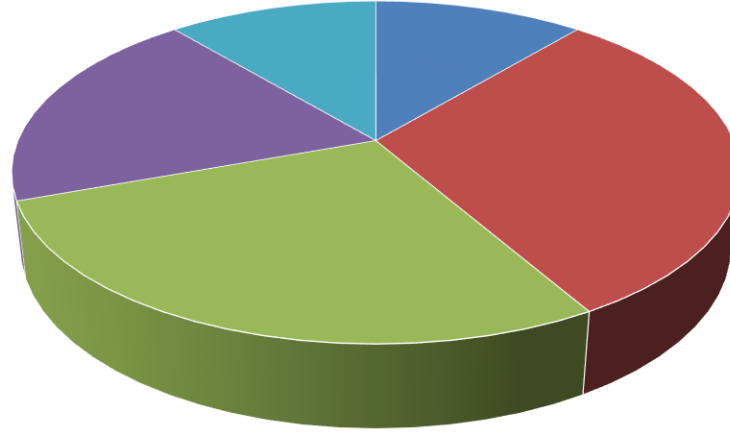

Soru	Çok Memnunum	Memnunum	Kararsızım	Memnun Değilim	Hiç Memnun Değilim	Maddenin Ortalaması	Mddenin Düzeyi
Yüzde	11,11111111	30,55555556	27,77777778	19,44444444	11,11111111		
Birim yöneticilerinin, iş kalitesini arttırmaya yönelik çalışmalarından	4	11	10	7	4	3,11111111	Orta Düzey

■ Çok Memnunum ■ Memnunum ■ Kararsızım ■ Memnun Değilim ■ Hiç Memnun Değilim