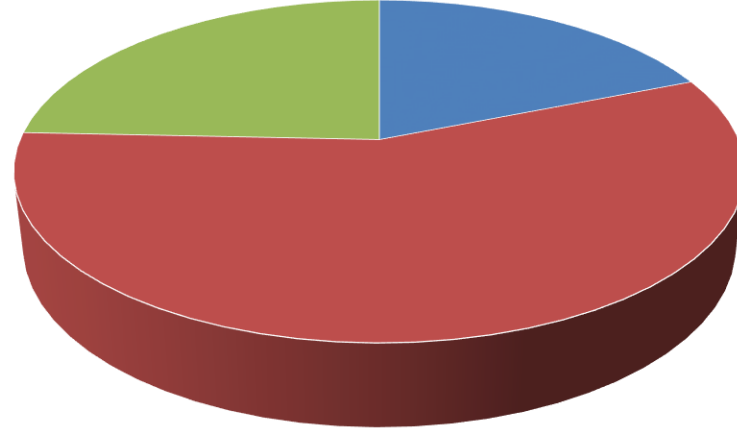

Soru	Çok Memnunum	Memnunum	Kararsızım	Memnun Değilim	Hiç Memnun Değilim	Maddenin Ortalaması	Mddenin Düzeyi
Yüzde	18,91891892	56,75675676	24,32432432	0	0	3,945945946	Yüksek Düzey
Öğrenci işleri hizmetlerinden	7	21	9	0	0		

■ Çok Memnunum ■ Memnunum ■ Kararsızım ■ Memnun Değilim ■ Hiç Memnun Değilim