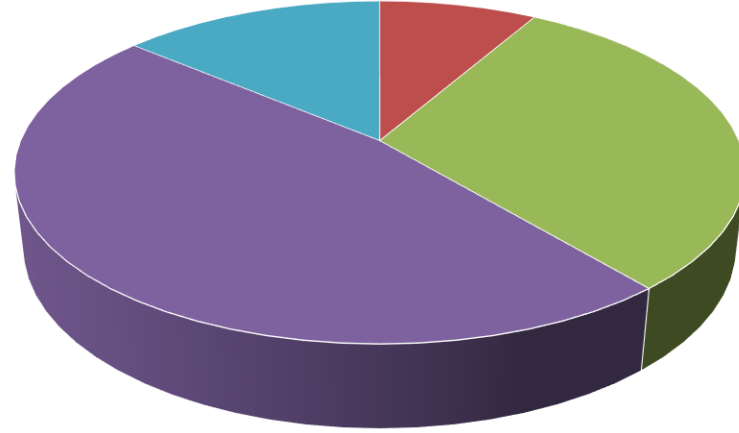

Soru	Çok Memnunum	Memnunum	Kararsızım	Memnun Değilim	Hiç Memnun Değilim	Maddenin Ortalaması	Mddenin Düzeyi
Yüzde	0	8,333333333	30,55555556	47,22222222	13,88888889		
Üniversitemizin ülkemiz ve dünya ölçeğindeki sıralamasından	0	3	11	17	5	2,333333333	Orta Düzey

■ Çok Memnunum ■ Memnunum ■ Kararsızım ■ Memnun Değilim ■ Hiç Memnun Değilim