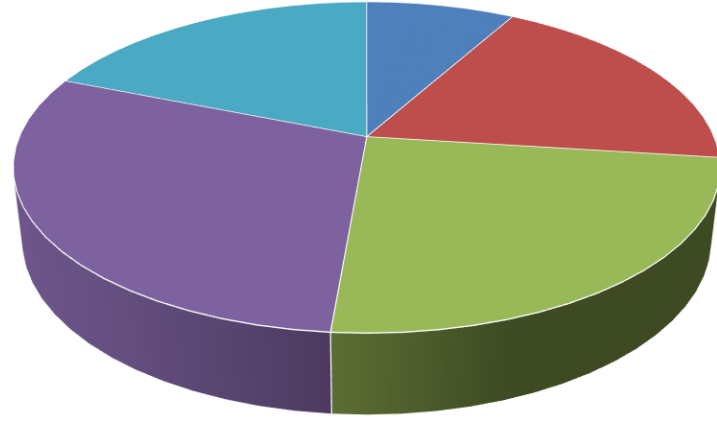

Soru	Çok Memnunum	Memnunum	Kararsızım	Memnun Değilim	Hiç Memnun Değilim	Maddenin Ortalaması	Mddenin Düzeyi
Yüzde	8,108108108	18,91891892	24,32432432	29,72972973	18,91891892	2,675675676	Orta Düzey
Üniversitenin akademik yükseltme ölçütlerinden	3	7	9	11	7		

■ Çok Memnunum ■ Memnunum ■ Kararsızım ■ Memnun Değilim ■ Hiç Memnun Değilim

Soru	Çok Memnunum	Memnunum	Kararsızım	Memnun Değilim	Hiç Memnun Değilim	Maddenin Ortalaması	Mddenin Düzeyi
Yüzde	5,405405405	35,13513514	32,43243243	18,91891892	8,108108108		
Fikirlerin rahatça ifade edilebilmesinden	2	13	12	7	3	3,108108108	Orta Düzey