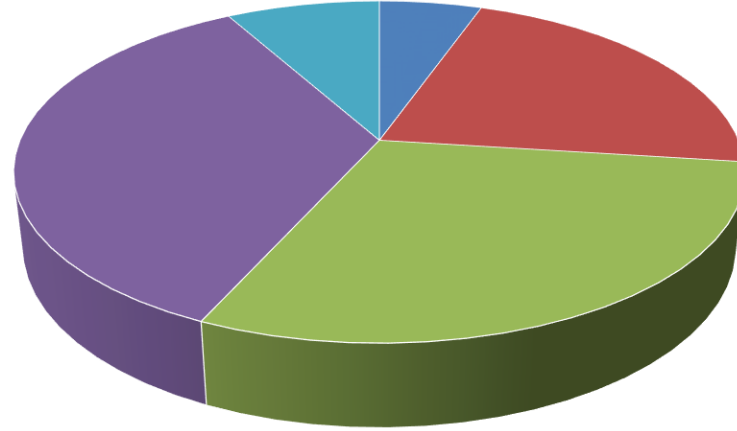

Soru	Çok Memnunum	Memnunum	Kararsızım	Memnun Değilim	Hiç Memnun Değilim	Maddenin Ortalaması	Mddenin Düzeyi
Yüzde	5,405405405	21,62162162	29,72972973	35,13513514	8,108108108		
İdari ve destek personelinin görev ve sorumluluklarını zamanında yerine getirmesinden	2	8	11	13	3	2,810810811	Orta Düzey

■ Çok Memnunum ■ Memnunum ■ Kararsızım ■ Memnun Değilim ■ Hiç Memnun Değilim