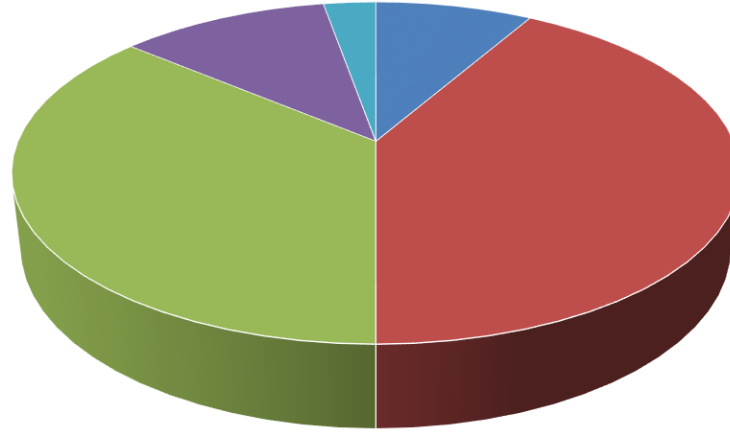

Soru	Çok Memnunum	Memnunum	Kararsızım	Memnun Değilim	Hiç Memnun Değilim	Maddenin Ortalaması	Maddenin Düzeyi
Yüzde	8,333333333	41,66666667	36,11111111	11,11111111	2,777777778		
Sürekli Eğitim Merkezi'nin (DÜSEM) sağladığı hizmetlerden	3	15	13	4	1	3,416666667	Yüksek Düzey

■ Çok Memnunum ■ Memnunum ■ Kararsızım ■ Memnun Değilim ■ Hiç Memnun Değilim