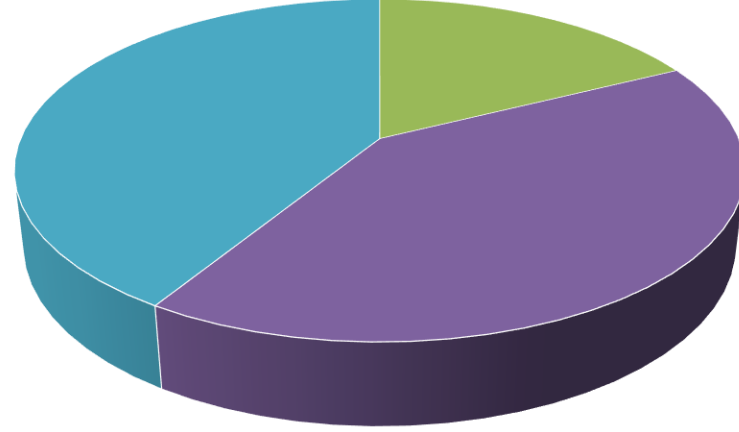

Soru	Çok Memnunum	Memnunum	Kararsızım	Memnun Değilim	Hiç Memnun Değilim	Maddenin Ortalaması	Maddenin Düzeyi
Yüzde	0	0	17,64705882	41,17647059	41,17647059		
Araştırma laboratuvarlarında bulunan teknik personel sayısından	0	0	6	14	14	1,764705882	Düşük Düzey

■ Çok Memnunum ■ Memnunum ■ Kararsızım ■ Memnun Değilim ■ Hiç Memnun Değilim