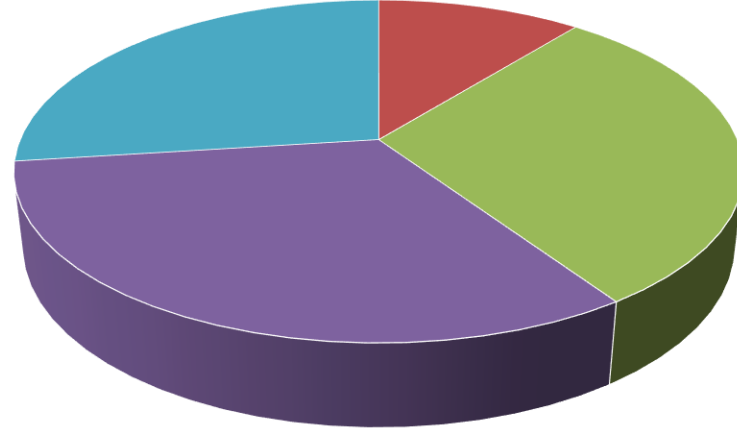

Soru	Çok Memnunum	Memnunum	Kararsızım	Memnun Değilim	Hiç Memnun Değilim	Maddenin Ortalaması	Mddenin Düzeyi
Yüzde	0	10,81081081	29,72972973	32,43243243	27,02702703	2,243243243	Orta Düzey
Yapı İşleri Daire Başkanlığı hizmetlerinden	0	4	11	12	10		

■ Çok Memnunum ■ Memnunum ■ Kararsızım ■ Memnun Değilim ■ Hiç Memnun Değilim