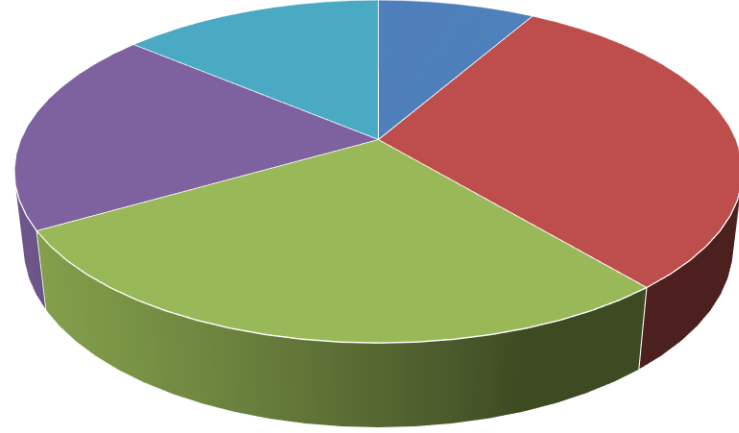

Soru	Çok Memnunum	Memnunum	Kararsızım	Memnun Değilim	Hiç Memnun Değilim	Maddenin Ortalaması	Mddenin Düzeyi
Yüzde	8,333333333	30,55555556	27,77777778	19,44444444	13,88888889		
Araştırma için gereken izinlerin alınma sürecinden	3	11	10	7	5	3	Orta Düzey

■ Çok Memnunum ■ Memnunum ■ Kararsızım ■ Memnun Değilim ■ Hiç Memnun Değilim