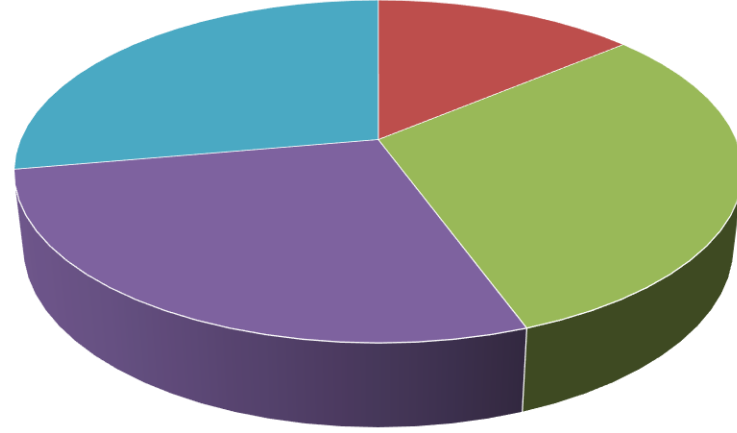

Soru	Çok Memnunum	Memnunum	Kararsızım	Memnun Değilim	Hiç Memnun Değilim	Maddenin Ortalaması	Mddenin Düzeyi
Yüzde	0	13,88888889	30,55555556	27,77777778	27,77777778		Düşük Düzey
Güvenlik hizmetlerinden	0	5	11	10	10	2,30555556	

■ Çok Memnunum ■ Memnunum ■ Kararsızım ■ Memnun Değilim ■ Hiç Memnun Değilim