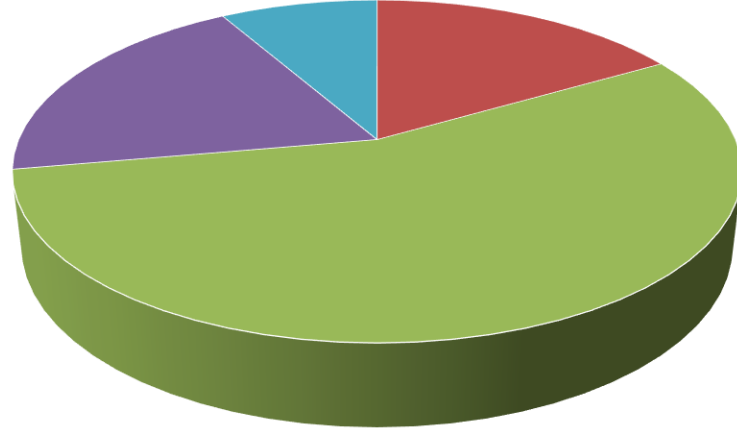

Soru	Çok Memnunum	Memnunum	Kararsızım	Memnun Değilim	Hiç Memnun Değilim	Maddenin Ortalaması	Mddenin Düzeyi
Yüzde	0	16,66666667	55,55555556	19,44444444	8,33333333		
Hukuk destek hizmetlerinden	0	6	20	7	3	2,80555556	Orta Düzey

■ Çok Memnunum ■ Memnunum ■ Kararsızım ■ Memnun Değilim ■ Hiç Memnun Değilim