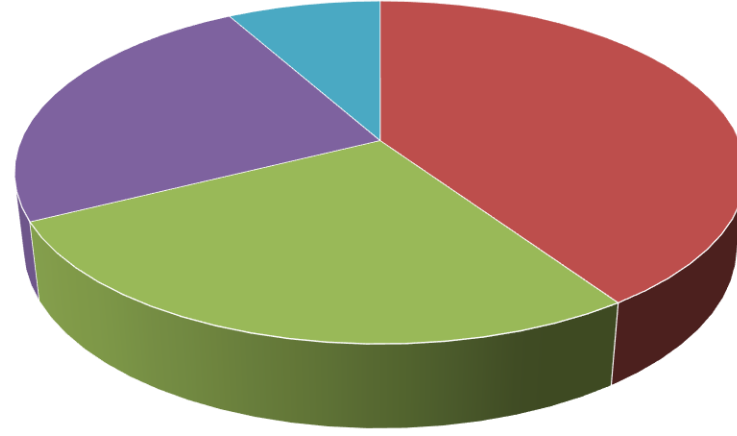

Soru	Çok Memnunum	Memnunum	Kararsızım	Memnun Değilim	Hiç Memnun Değilim	Maddenin Ortalaması	Maddenin Düzeyi
Yüzde	0	40,54054054	27,02702703	24,32432432	8,108108108	3	Orta Düzey
Ek ders, yolluk ve benzeri ödeme süreçlerinden	0	15	10	9	3		

■ Çok Memnunum ■ Memnunum ■ Kararsızım ■ Memnun Değilim ■ Hiç Memnun Değilim