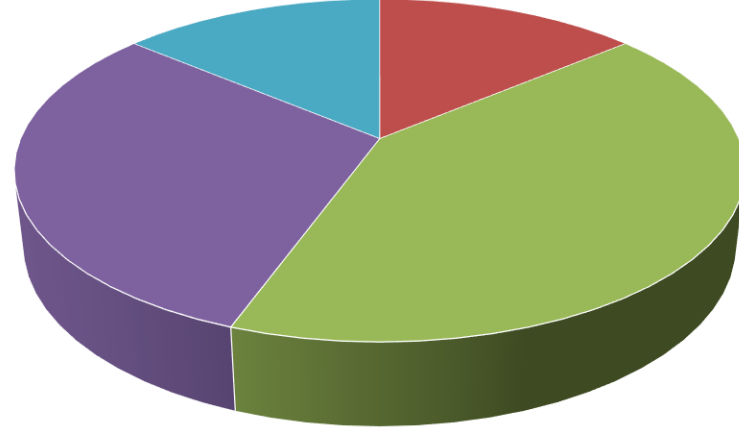

Soru	Çok Memnunum	Memnunum	Kararsızım	Memnun Değilim	Hiç Memnun Değilim	Maddenin Ortalaması	Mddenin Düzeyi
Yüzde	0	13,88888889	41,66666667	30,55555556	13,88888889		
Sağlık, Kültür ve Spor (SKS) biriminin sağladığı hizmetlerden	0	5	15	11	5	2,555555556	Düşük Düzey

■ Çok Memnunum ■ Memnunum ■ Kararsızım ■ Memnun Değilim ■ Hiç Memnun Değilim