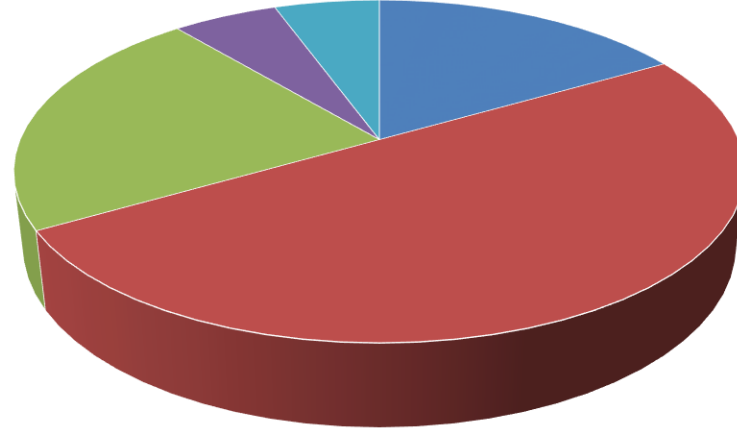

Soru	Çok Memnunum	Memnunum	Kararsızım	Memnun Değilim	Hiç Memnun Değilim	Maddenin Ortalaması	Maddenin Düzeyi
Yüzde	16,66666667	50	22,22222222	5,55555556	5,55555556		
Kongre-toplantı salonlarının sayı ve fiziksel açıdan uygunluğundan	6	18	8	2	2	3,66666667	Yüksek Düzey

■ Çok Memnunum ■ Memnunum ■ Kararsızım ■ Memnun Değilim ■ Hiç Memnun Değilim