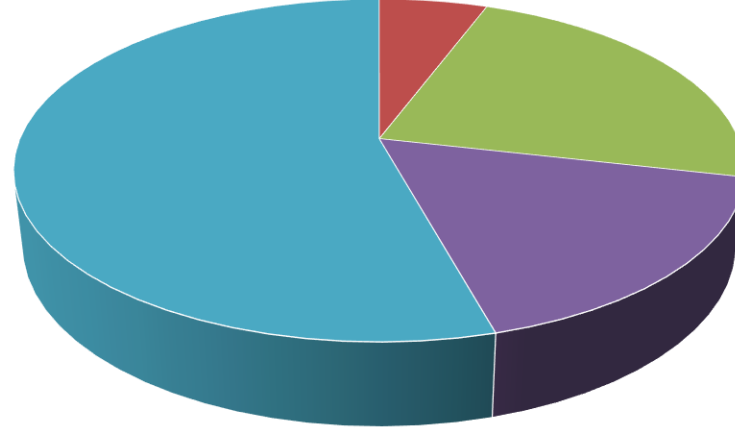

Soru	Çok Memnunum	Memnunum	Kararsızım	Memnun Değilim	Hiç Memnun Değilim	Maddenin Ortalaması	Maddenin Düzeyi
Yüzde	0	5,714285714	22,85714286	17,14285714	54,28571429		
Yurt dışı sempozyum, kongre vb. katılım için sunulan bütçe desteğinden	0	2	8	6	19	1,8	Düşük Düzey

■ Çok Memnunum ■ Memnunum ■ Kararsızım ■ Memnun Değilim ■ Hiç Memnun Değilim